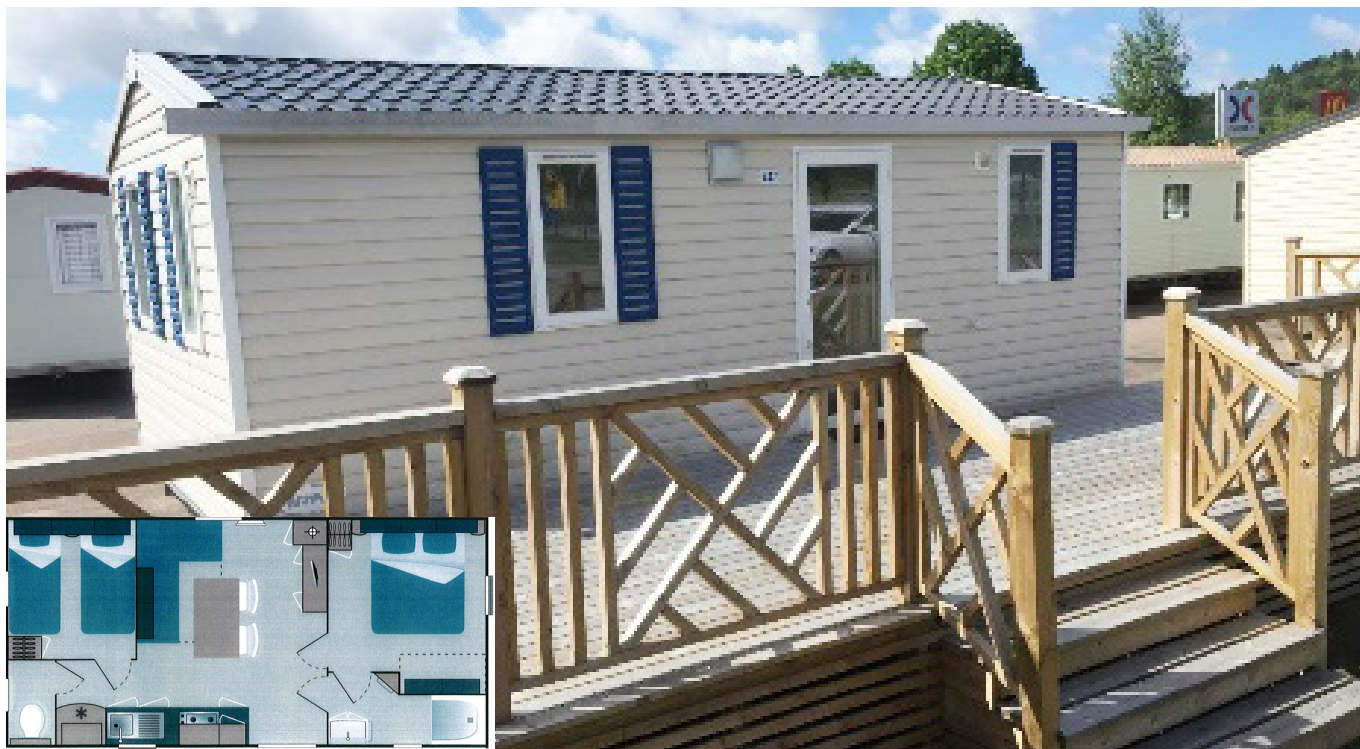

36 ST IRM Super Mercure

Beskrivning

IRM:s Super Mercure är en ljus och modern villavagn med en smart planlösning. Villavagnen är ca 28kvm fördelat på två sovrum, ett allrum och kök, en toalett samt ett badrum med dusch och handfat. Utrustning såsom luftvärmepump ingår för 20 000kr.

Specifikation

Årsmodell:

2014

Yttermått:

7,3m x 4m

Yta:

28kvm

Rum:

Två sovrum

Ett kök och allrum

En toalett med handfat

Ett badrum med dusch
och handfat

Pris:

199 000kr ink moms
(nypris 330 000kr)

Antal lediga enheter:

36st