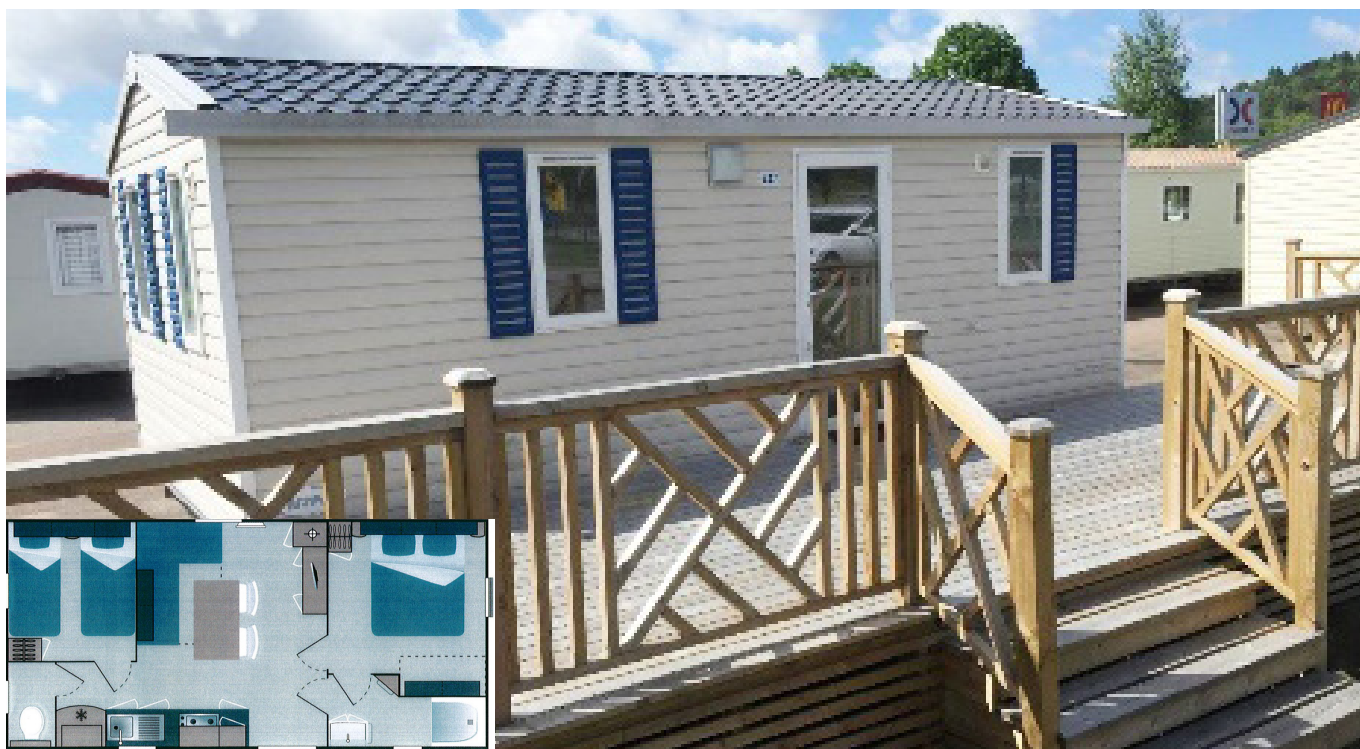

36ST IRM Super Mercure

Beskrivning

IRM:s Super Mercure är en ljus och modern villavagn med en smart planlösning. Villavagnen är ca 28kvm fördelat på två sovrum, ett allrum och kök, en toalett samt ett badrum med dusch och handfat. Utrustning såsom luftvärmepump ingår för 20 000kr.

Specifikation

Årsmodell:

2014

Yttermått:

7,3m x 4m

Yta:

28kvm

Rum:

Två sovrum

Ett kök och allrum

En toalett med handfat

Ett badrum med dusch
och handfat

Pris:

199 000kr ink moms
(nypris 330 000kr)

Antal lediga enheter:

36st